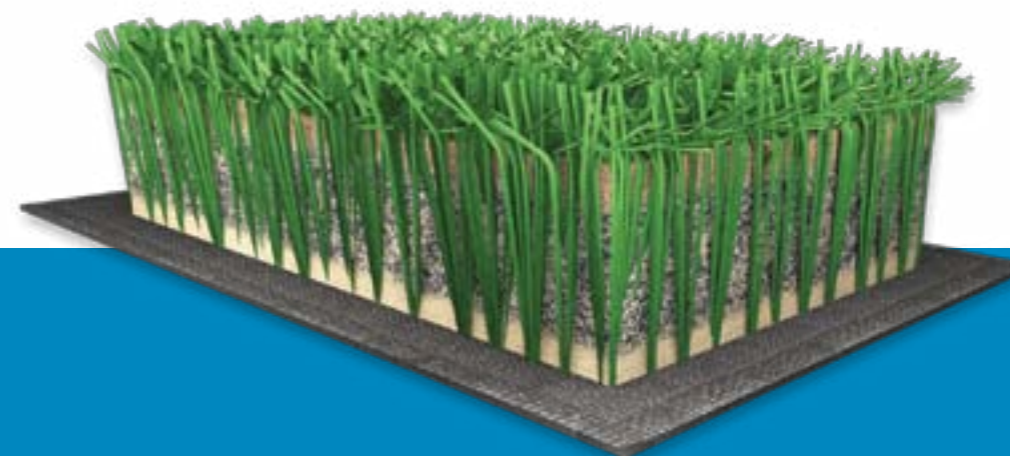

ИНФОРМАЦИЯ

FieldTurf
2, rue de l'Égalité
92748 Nanterre cedex
Tel. : +33(0)1 41 20 40 40 - Fax : +33(0)1 41 20 47 05
@: tarkettsports@tarkett.com

www.fieldturf.com

THE ULTIMATE
SURFACE EXPERIENCE